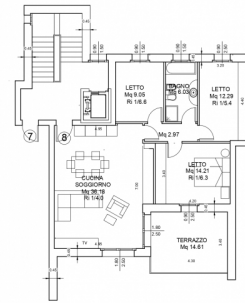

Cod. A270I1136

CASA/VILLA IN VENDITA

Ponte Nuovo

343.000 euro

PONTENUOVO - Realizzazione di appartamento al primo piano in Classe A+ composto da ingresso, ampia sala/angolo cottura (36 mq) con affaccio su terrazzo vivibile, disimpegno, 1 matrimoniale, 1 doppia, 1 singola con balcone, due bagni e garage al piano terra. Possibilità di personalizzazione. Consegna Marzo 2024 Rif. Imm 8

PRIMO PIANO

Caratteristiche

Regione:	Emilia-Romagna	Provincia:	Ravenna
Comune:	Ravenna	Località:	Ponte Nuovo
Mq.:	136	Camere:	3
Bagni:	1	Classe energetica:	G
IPE:	250		