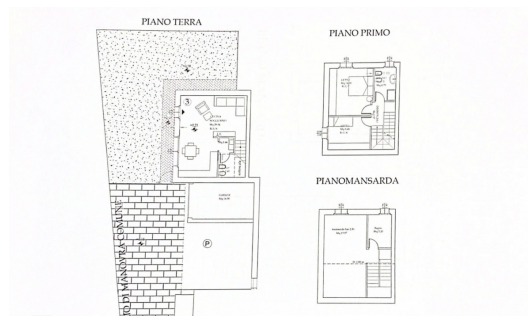

Cod. A270I1516

CASA/VILLA IN VENDITA

Ponte Nuovo

345.000 euro

PONTE NUOVO - Si propone in vendita villetta ad angolo di nuova costruzione in classe A+. L'immobile è così composto: al piano terra giardino, posto auto, ingresso in ampia sala con angolo cottura, antibagno, bagno; al primo piano disimpegno, 1 camera matrimoniale, 1 camera singola, bagno; piano mansardato con ulteriore camera e bagno. Completano la proprietà cappotto esterno, riscaldamento a pavimento e impianto fotovoltaico. Consegna maggio 2025.

Caratteristiche

Regione:	Emilia-Romagna	Provincia:	Ravenna
Comune:	Ravenna	Località:	Ponte Nuovo
Mq.:	100	Camere:	3
Bagni:	3	Classe energetica:	G
IPE:	250		