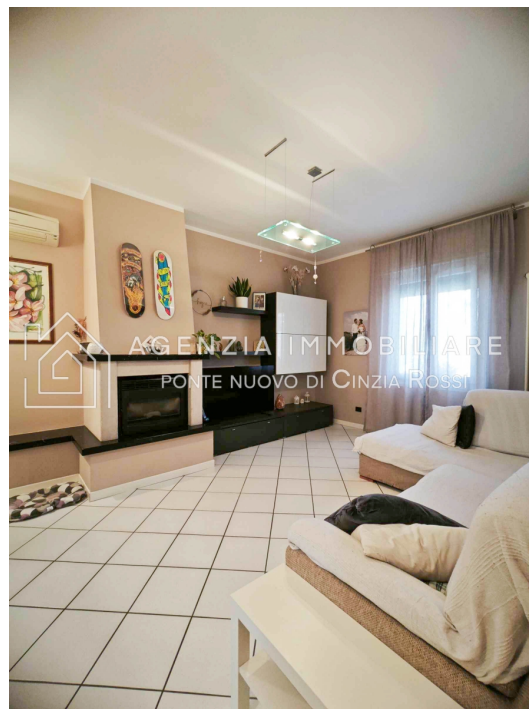

Cod. A270I1712

APPARTAMENTO IN VENDITA

Ponte Nuovo

225.000 euro

Ponte Nuovo ? Proponiamo in vendita appartamento indipendente in contesto di sole tre unità.

L'immobile dispone di ingresso autonomo al piano terra, ampio garage di circa 20 mq e servizio di circa 6 mq.

Al primo piano si sviluppa l'abitazione principale composta da luminosa e spaziosa zona giorno con camino, cucina abitabile, ripostiglio, disimpegno e due camere matrimoniali.

Caratteristiche

| | | | |
|-----------------|----------------|---------------------------|-------------|
| Regione: | Emilia-Romagna | Provincia: | Ravenna |
| Comune: | Ravenna | Località: | Ponte Nuovo |
| Mq.: | 100 | Camere: | 2 |
| Bagni: | 1 | Classe energetica: | G |
| IPE: | 250 | | |