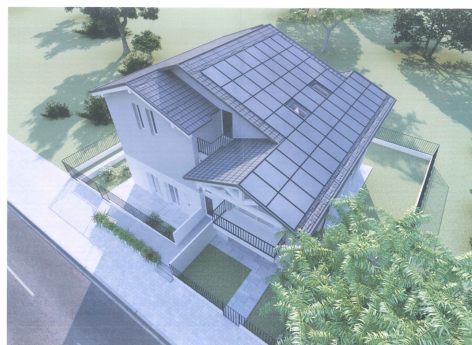

Cod. A270I802

APPARTAMENTO IN VENDITA

Ponte Nuovo

231.000 euro

PONTE NUOVO - Nuova realizzazione di appartamenti indipendenti , classe A+. L'appartamento si sviluppa al primo piano: sala con angolo cottura di circa 27 mq con balcone, disimpegno, bagno, 1 matrimoniale, 1 singola, al piano superiore ampio sottotetto con balcone. Garage singolo nel seminterrato. Possibilità di personalizzare le finiture. Impianto fotovoltaico, pannelli solari, risc. a pavimento, cappotto. Consegna prevista nel 2021

Caratteristiche

Regione:	Emilia-Romagna	Provincia:	Ravenna
Comune:	Ravenna	Località:	Ponte Nuovo
Mq.:	99	Camere:	3
Bagni:	1	Classe energetica:	G
IPE:	250		